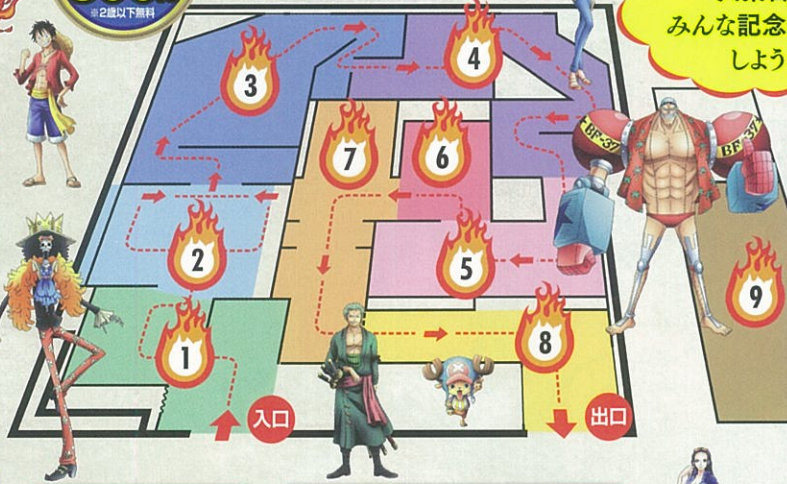

人気アニメ「ONE PIECE」が熊本グリーンランドに初上陸!

ここでしか見られないルフィのギア4が日本初登場!
麦わらの一味の激闘を体感せよ!

イベントホール
入館料
500円
※2歳以下無料

メイン会場
イベントホールのご案内

麦わらの一味が
正面ゲート前広場に
大集合!!
みんな記念撮影を
しよう!

※写真はイメージです。

3/5(土)~6/5(日)

1 新たなる旅立ち
 Hancockとサロメが登場。ルフィになりきって麦わら帽子に手を置いて写真を撮ろう!

2 いざ魚人島へ
 サニー号と一緒に写真撮影をしよう。新たな冒険へ出航だ!

3 魚人島上陸
 ケイミーやバツバグ、メガロなど魚人島の仲間たちが登場。麦わらの一味と一緒に魚人島を救おう!

4 パンクハザード最終決戦
 シーザー部隊が立ち上がる研究所内で海賊同盟と一緒に冒険しよう!

5 白熱! ドレスローザの激闘!

サブ会場
レインボードームのご案内

麦わらの一味なりきりコーナー
 麦わらの一味になりきって記念撮影ができるぞ。(無料)
.....
フランキー将軍ふあふあの展示
 巨大なフランキー将軍を背景に記念写真がとれるぞ。
※フランキー将軍の中には入れません。

麦わらデジタルラリー
 園内に散りばめられたラリーポイントを探して仲間を見つけながらゴールを目指そう。
(有料)1回600円 見事クリアするとオリジナルフォトフレームで記念撮影した画像または写真を持ち帰り頂けます。

8 ワンピース設定資料展示コーナー
 ワンピースに登場するキャラクターの貴重な設定資料を展示。

9 クリミナルショップ
 イベントオリジナルグッズも満載のワンピースショップが登場。
※無料でお入りいただけます。

ONE PIECE メモリアルログ新世界激闘編!! in 熊本グリーンランド

特別前売券

特典
限定
オリジナル
ピンズ付き

入園券+ONE PIECE メモリアルログ 入館券+オリジナルピンズがセットになった前売券をローンチケットで限定販売

料金	大人(高校生以上) 2,100円	子ども(3歳以上~中学生以下) シニア(65歳以上) 1,300円
----	------------------	-----------------------------------